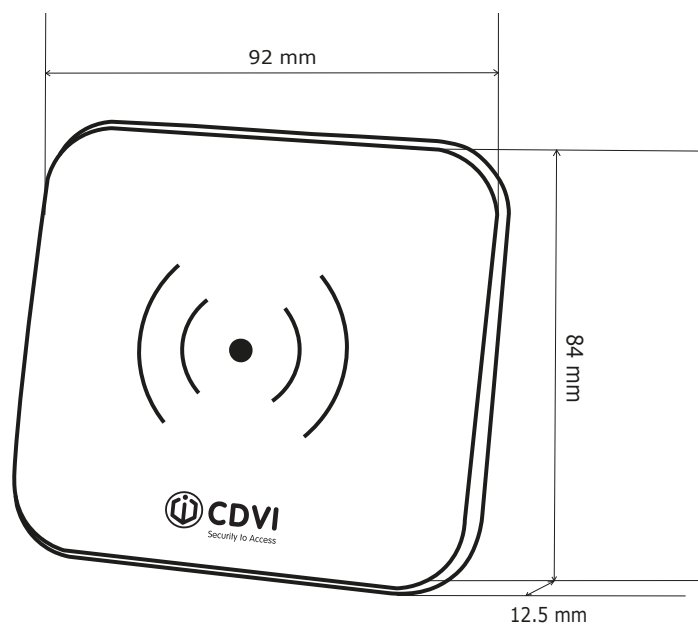

## Product informatie

**Materiaal:** polycarbonaat

**Technologie:** Proximity 125kHz

**Wiegand:** 26, 30 of 44 bit

## Elektrische specificaties

**Voeding:** 12Vdc

**Verbruik:** 100mA

Alle informatie in dit document (foto's, tekening, kenmerken, afmetingen, specificaties), kan verschillen en kan zonder voorafgaande kennisgeving worden gewijzigd. - Juli 2019 - CDVI\_DS\_MOONARWB\_A4\_NL\_FR-01